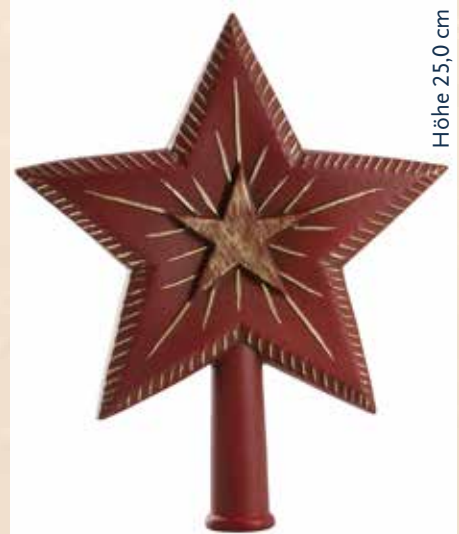

Baumspitze „Sterne“, antikweiß
Tree topper "stars", antique white
200311

Höhe 25,0 cm